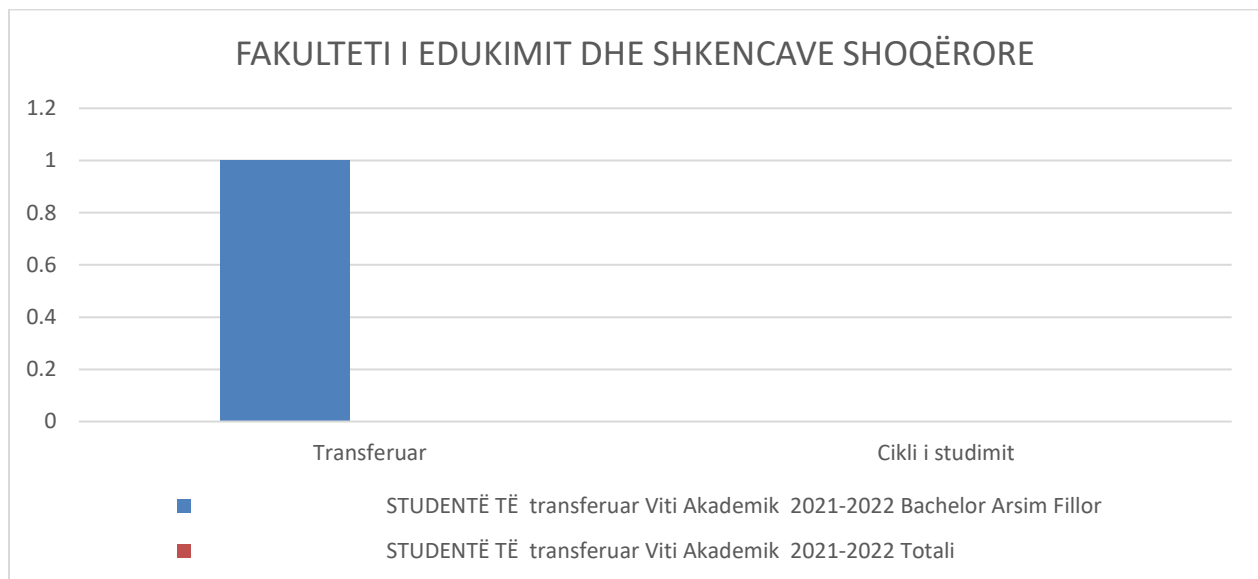

Gjatë vitit akademik 2021-2022 janë transferuar gjithësej 1(nje) studentë, përkatësisht 1(nje)studente në FESHSH, asnje studente në FE dhe asnje studente në FSHN në këto programe studimi.

FAKULTETI I EDUKIMIT DHE SHKENCAVE SHOQËRORE			
STUDENTË TË transferuar Viti Akademik 2021-2022			
Nr.	Programi i studimit	Transferuar	Cikli i studimit
1.	Bachelor Arsim Fillor	1	Cikli i pare i studimit
	Totali		

Grafiket ilustrues per secilifakultet

FAKULTETI I SHKENCAVE TE NATYRES			
STUDENTË TË transferuar Viti Akademik 2021-2022			
Nr.	Programi i studimit	Transferuar	Cikli i studimit
1.	0	0	0

Grafiketilustrues per secilifakultet