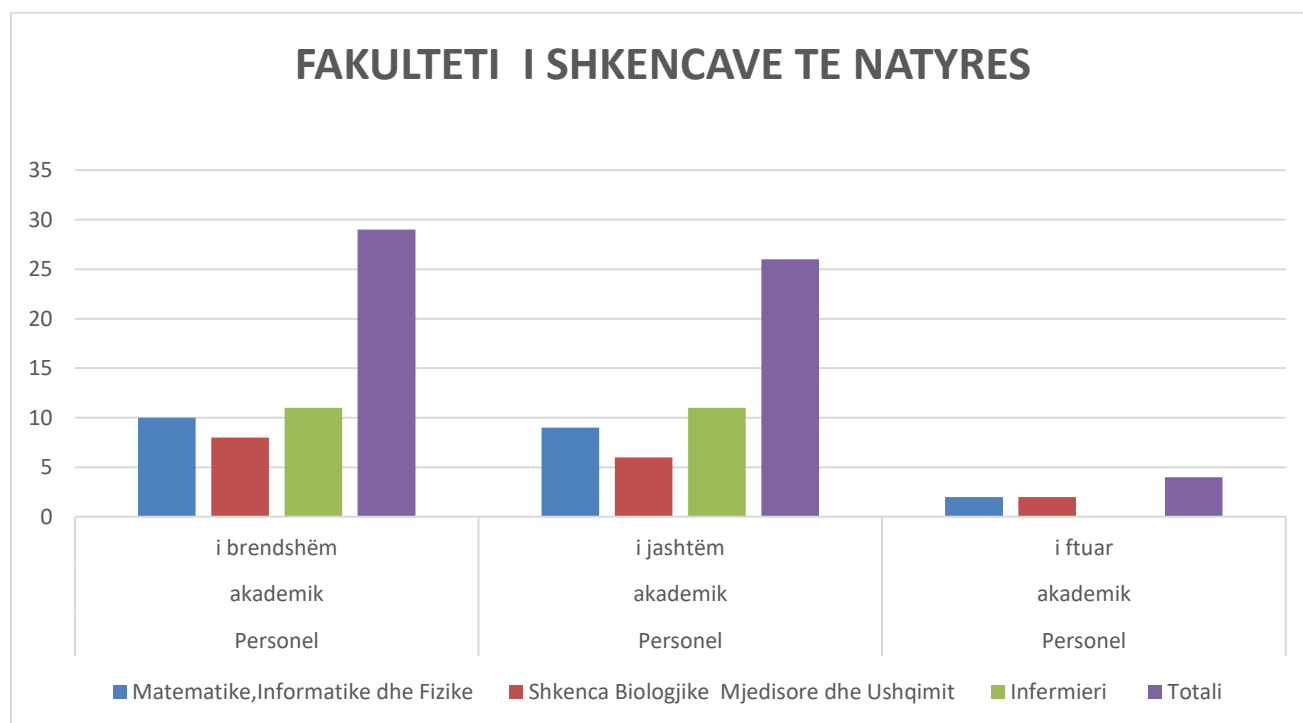

FAKULTETI I SHKENCAVE TE NATYRES			
Njësia Bazë / Departamenti	Personel akademik i brendshëm	Personel akademik i jashtëm	Personel akademik i ftuar
Matematike, Informatike dhe Fizike	10	9	2
Shkenca Biologjike Mjedisore dhe Ushqimit	8	6	2
Infermieri	11	11	0
Totali	29	26	4

(Grafiku ilustrues)