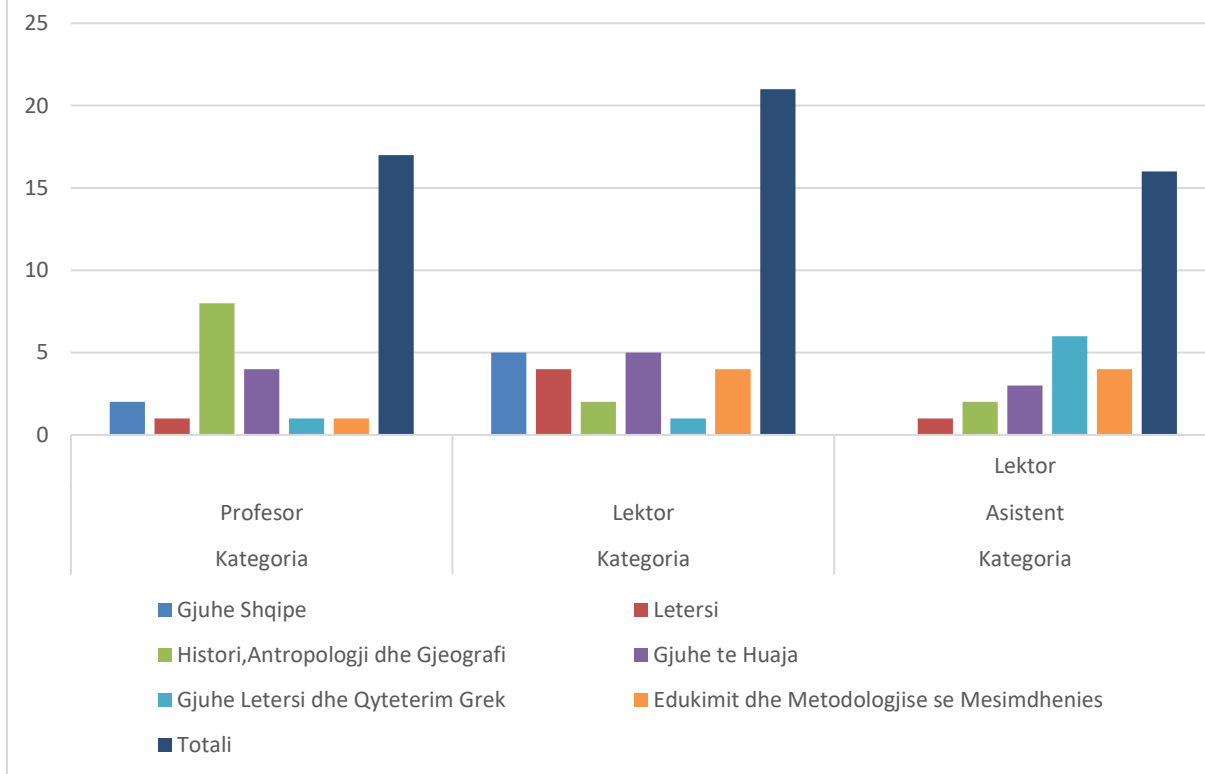

(Grafiku ilustrues)

FAKULTETI I EDUKIMIT DHE SHKENCAVE SHOQERORE

Njësia Bazë / Departamenti	Personel akademik i brendshëm	Personel akademik i jashtëm	Personel akademik i ftuar
Gjuhe Shqipe	7	1	0
Letersi	6	0	0
Histori, Antropologji dhe Gjeografi	12	16	12
Gjuhe te Huaja	12	3	1
Gjuhe Letersi dhe Qyteterim Grek	8	0	0
Edukimit dhe Metodologjise se Mesimdhënies	9	11	1
Totali	54	31	14

(Grafiku ilustrues)

FAKULTETI I EDUKIMIT DHE SHKENCAVE SHOQERORE

Fakulteti i Edukimit dhe Shkencave Shoqerore			
Personeli akademik i brendshëm Njësia Bazë / Departamenti	Kategoria Profesor	Kategoria Lektor	Kategoria Asistent Lektor
Gjuhe Shqipe	2	5	0
Letersi	1	4	1
Histori, Antropologji dhe Gjeografi	8	2	2
Gjuhe te Huaja	4	5	3
Gjuhe Letersi dhe Qyteterim Grek	1	1	6
Edukimit dhe Metodologjise se Mesimdhenies	1	4	4
Totali	17	21	16

(Grafiku ilustrues)

Fakulteti i Edukimit dhe Shkencave Shoqerore

FAKULTETI EKONOMIK			
Njësia Bazë / Departamenti	Personel akademik i brendshëm	Personel akademik i jashtëm	Personel akademik i ftuar
Kontabilitet -Finance	7	7	3
Administrim Publik	8	3	0
Politika Ekonomike dhe Turizem	7	2	0
Totali	22	12	3