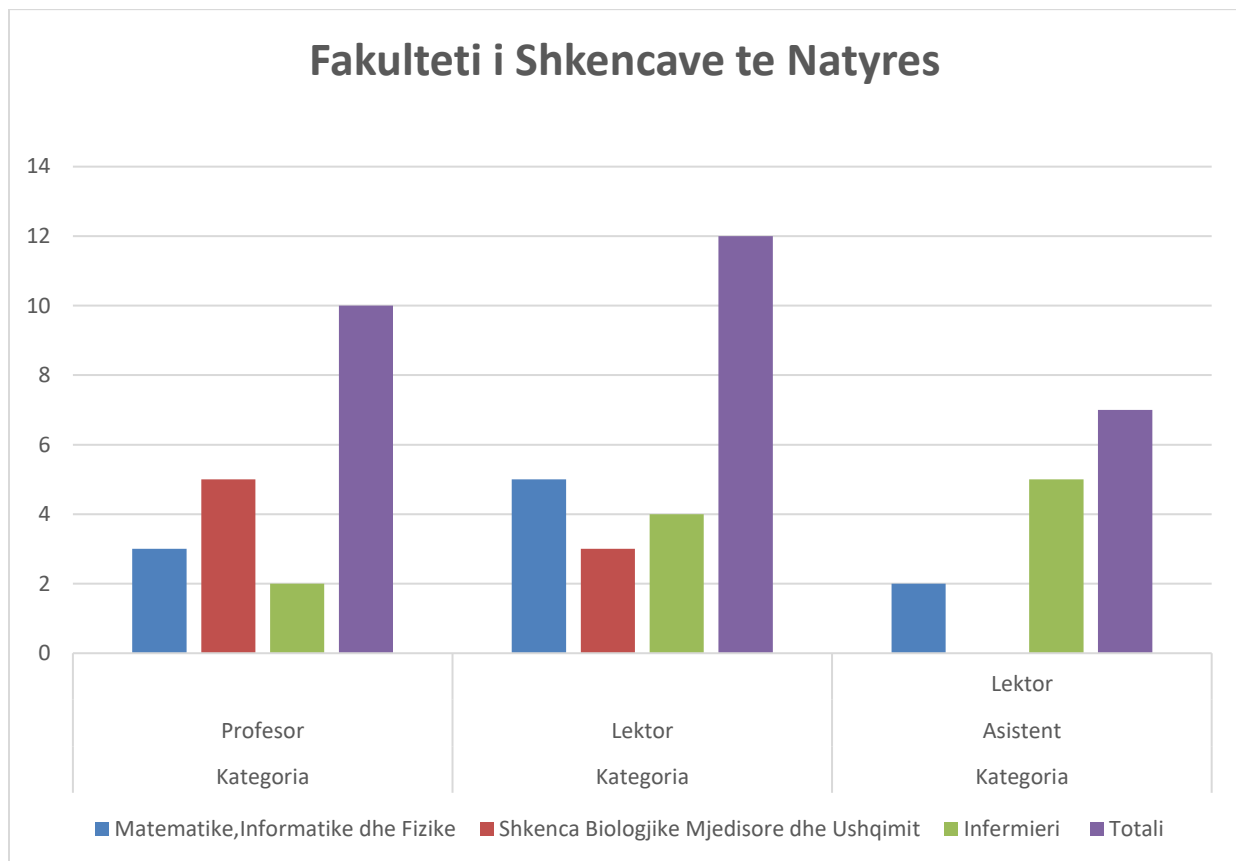

FAKULTETI I SHKENCAVE TE NATYRES			
Njësia Bazë / Departamenti	Personel akademik i brendshëm	Personel akademik i jashtëm	Personel akademik i ftuar
Matematike, Informatike dhe Fizike	10	9	2
Shkenca Biologjike Mjedisore dhe Ushqimit	8	6	2
Infermieri	11	11	0
Totali	29	26	4

(Grafiku ilustrues)

FAKULTETI I EDUKIMIT DHE SHKENCAVE SHOQERORE

Njësia Bazë / Departamenti	Personel akademik i brendshëm	Personel akademik i jashtëm	Personel akademik i ftuar
Gjuhe Shqipe	7	1	0
Letersi	6	0	0
Histori, Antropologji dhe Gjeografi	12	16	12
Gjuhe te Huaja	12	3	1
Gjuhe Letersi dhe Qyteterim Grek	8	0	0
Edukimit dhe Metodologjise se Mesimdhënies	9	11	1
Totali	54	31	14