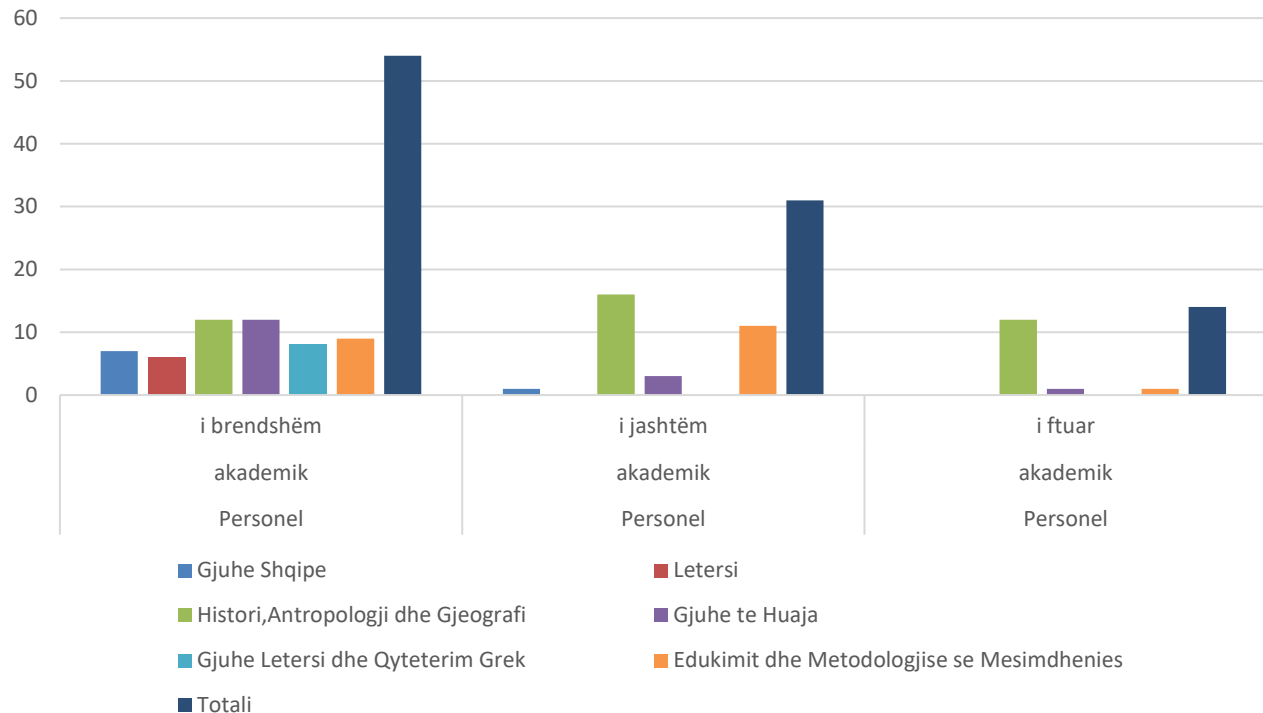

(Grafiku ilustrues)

FAKULTETI I EDUKIMIT DHE SHKENCAVE SHOQERORE

Njësia Bazë / Departamenti	Personel akademik i brendshëm	Personel akademik i jashtëm	Personel akademik i ftuar
Gjuhe Shqipe	7	1	0
Letersi	6	0	0
Histori, Antropologji dhe Gjeografi	12	16	12
Gjuhe te Huaja	12	3	1
Gjuhe Letersi dhe Qyteterim Grek	8	0	0
Edukimit dhe Metodologjise se Mesimdhënies	9	11	1
Totali	54	31	14

(Grafiku ilustrues)

FAKULTETI I EDUKIMIT DHE SHKENCAVE SHOQERORE

Fakulteti i Edukimit dhe Shkencave Shoqerore			
Personeli akademik i brendshëm Njësia Bazë / Departamenti	Kategoria Profesor	Kategoria Lektor	Kategoria Asistent Lektor
Gjuhe Shqipe	2	5	0
Letersi	1	4	1
Histori, Antropologji dhe Gjeografi	8	2	2
Gjuhe te Huaja	4	5	3
Gjuhe Letersi dhe Qyteterim Grek	1	1	6
Edukimit dhe Metodologjise se Mesimdhenies	1	4	4
Totali	17	21	16