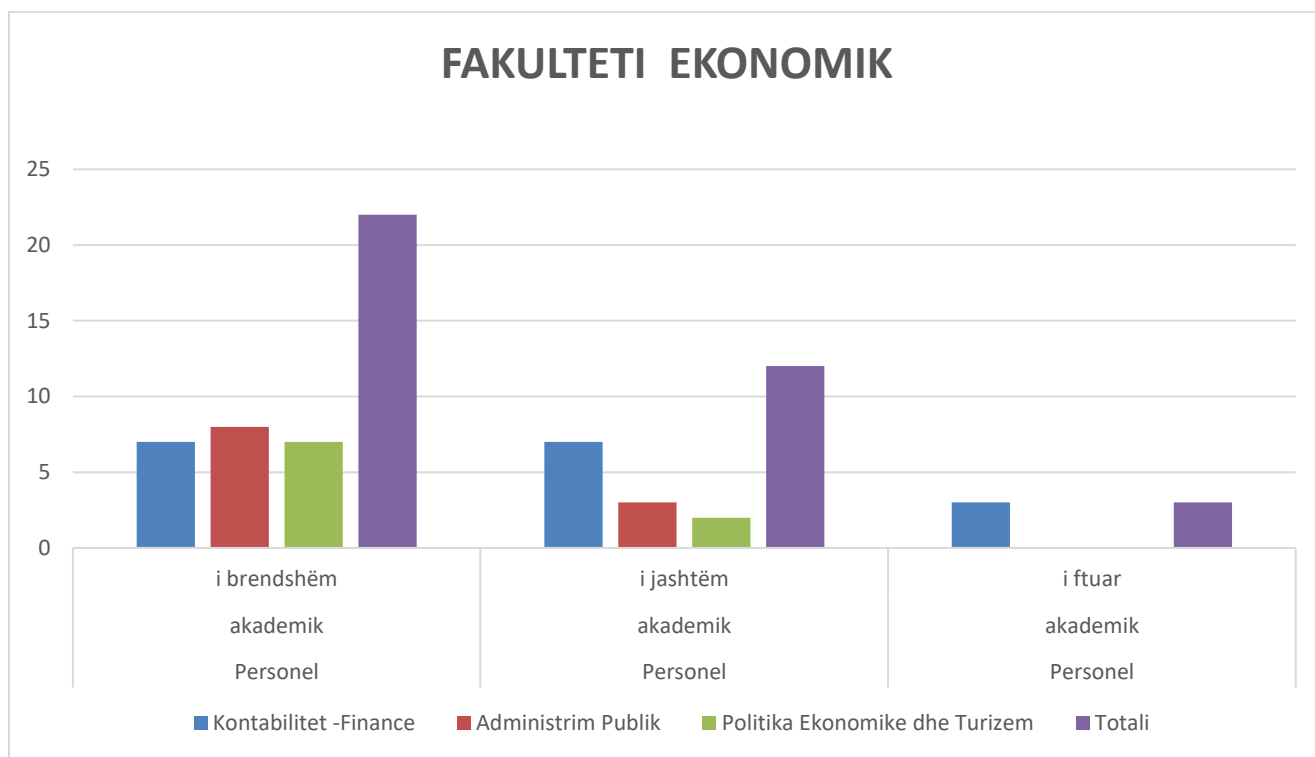

Fakulteti Ekonomik			
Personeli akademik i brendshëm Njësia Bazë / Departamenti	Kategoria Profesor	Kategoria Lektor	Kategoria Asistent Lektor
Kontabilitet -Finance	1	6	0
Administrim Publik	1	5	2
Politika Ekonomike dhe Turizem	1	3	3
Totali	3	14	5

(Grafiku ilustrues)